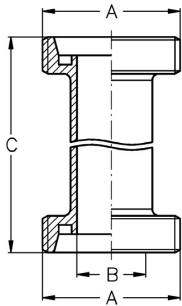

Rohrleitungsbauteile Rohrverschraubung DIN 11851

Art.Nr. EUR Art.Nr. EUR

Zwischenstück GG

DN	A	B				AISI304		AISI316L-1.4404	
10	Rd 28x1/8"	10				430930	Anfrage	431030	Anfrage
15	Rd 34x1/8"	16				430931	Anfrage	431031	Anfrage
20	Rd 44x1/6"	20				430932	Anfrage	431032	Anfrage
25	Rd 52x1/6"	26				430933	Anfrage	431033	Anfrage
32	Rd 58x1/6"	32				430934	Anfrage	431034	Anfrage
40	Rd 65x1/6"	38				430935	Anfrage	431035	Anfrage
50	Rd 78x1/6"	50				430936	Anfrage	431036	Anfrage
65	Rd 95x1/6"	66				430937	Anfrage	431037	Anfrage
80	Rd 110x1/4"	81				430938	Anfrage	431038	Anfrage
100	Rd 130x1/4"	100				430939	Anfrage	431039	Anfrage
125	Rd 160x1/4"	125				430941	Anfrage	431041	Anfrage
150	Rd 190x1/4"	150				430942	Anfrage	431042	Anfrage
200	Rd 240x1/4"	200				430944	Anfrage	431044	Anfrage

C nach Wunsch

Zwischenstück KK

DN	A	B				AISI304		AISI316L-1.4404	
10	Rd 28x1/8"	10				432730	Anfrage	432830	Anfrage
15	Rd 34x1/8"	16				432731	Anfrage	432831	Anfrage
20	Rd 44x1/6"	20				432732	Anfrage	432832	Anfrage
25	Rd 52x1/6"	26				432733	Anfrage	432833	Anfrage
32	Rd 58x1/6"	32				432734	Anfrage	432834	Anfrage
40	Rd 65x1/6"	38				432735	Anfrage	432835	Anfrage
50	Rd 78x1/6"	50				432736	Anfrage	432836	Anfrage
65	Rd 95x1/6"	66				432737	Anfrage	432837	Anfrage
80	Rd 110x1/4"	81				432738	Anfrage	432838	Anfrage
100	Rd 130x1/4"	100				432739	Anfrage	432839	Anfrage
125	Rd 160x1/4"	125				432741	Anfrage	432841	Anfrage
150	Rd 190x1/4"	150				432742	Anfrage	432842	Anfrage