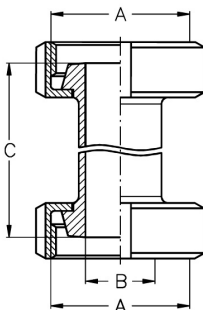

Zwischenstück KK

DN	A	B				AISI304		AISI316L-1.4404	
10	Rd 28x1/8"	10				432730	Anfrage	432830	Anfrage
15	Rd 34x1/8"	16				432731	Anfrage	432831	Anfrage
20	Rd 44x1/6"	20				432732	Anfrage	432832	Anfrage
25	Rd 52x1/6"	26				432733	Anfrage	432833	Anfrage
32	Rd 58x1/6"	32				432734	Anfrage	432834	Anfrage
40	Rd 65x1/6"	38				432735	Anfrage	432835	Anfrage
50	Rd 78x1/6"	50				432736	Anfrage	432836	Anfrage
65	Rd 95x1/6"	66				432737	Anfrage	432837	Anfrage
80	Rd 110x1/4"	81				432738	Anfrage	432838	Anfrage
100	Rd 130x1/4"	100				432739	Anfrage	432839	Anfrage
125	Rd 160x1/4"	125				432741	Anfrage	432841	Anfrage
150	Rd 190x1/4"	150				432742	Anfrage	432842	Anfrage

C nach Wunsch

LINNE MANN
Rohrverbindungen • Edelstahlarmaturen
Pipe connections • Stainless steel fittings

LINNE MANN GmbH • Heerweg 14 - 16
72070 Tübingen / Germany

Fon: +49 (0) 7071 97555-0
Fax: +49 (0) 7071 97555-10

E-Mail: info@linne-mann-online.com
Internet: www.linne-mann-online.com