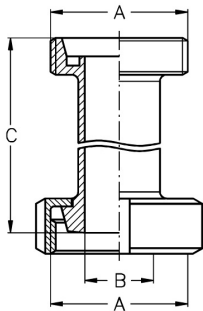

Rohrleitungsbauteile Rohrverschraubung DIN 11851

Art.Nr. EUR Art.Nr. EUR

Zwischenstück GG

DN	A	B				AISI304		AISI316L-1.4404	
10	Rd 28x1/8"	10				430930	Anfrage	431030	Anfrage
15	Rd 34x1/8"	16				430931	Anfrage	431031	Anfrage
20	Rd 44x1/6"	20				430932	Anfrage	431032	Anfrage
25	Rd 52x1/6"	26				430933	Anfrage	431033	Anfrage
32	Rd 58x1/6"	32				430934	Anfrage	431034	Anfrage
40	Rd 65x1/6"	38				430935	Anfrage	431035	Anfrage
50	Rd 78x1/6"	50				430936	Anfrage	431036	Anfrage
65	Rd 95x1/6"	66				430937	Anfrage	431037	Anfrage
80	Rd 110x1/4"	81				430938	Anfrage	431038	Anfrage
100	Rd 130x1/4"	100				430939	Anfrage	431039	Anfrage
125	Rd 160x1/4"	125				430941	Anfrage	431041	Anfrage
150	Rd 190x1/4"	150				430942	Anfrage	431042	Anfrage
200	Rd 240x1/4"	200				430944	Anfrage	431044	Anfrage

C nach Wunsch

Zwischenstück GK

DN	A	B				AISI304		AISI316L-1.4404	
10	Rd 28x1/8"	10				432130	Anfrage	432230	Anfrage
15	Rd 34x1/8"	16				432131	Anfrage	432231	Anfrage
20	Rd 44x1/6"	20				432132	Anfrage	432232	Anfrage
25	Rd 52x1/6"	26				432133	Anfrage	432233	Anfrage
32	Rd 58x1/6"	32				432134	Anfrage	432234	Anfrage
40	Rd 65x1/6"	38				432135	Anfrage	432235	Anfrage
50	Rd 78x1/6"	50				432136	Anfrage	432236	Anfrage
65	Rd 95x1/6"	66				432137	Anfrage	432237	Anfrage
80	Rd 110x1/4"	81				432138	Anfrage	432238	Anfrage
100	Rd 130x1/4"	100				432139	Anfrage	432239	Anfrage
125	Rd 160x1/4"	125				432141	Anfrage	432241	Anfrage
150	Rd 190x1/4"	150				432142	Anfrage	432242	Anfrage
200	Rd 240x1/4"	200				432144	Anfrage	432244	Anfrage